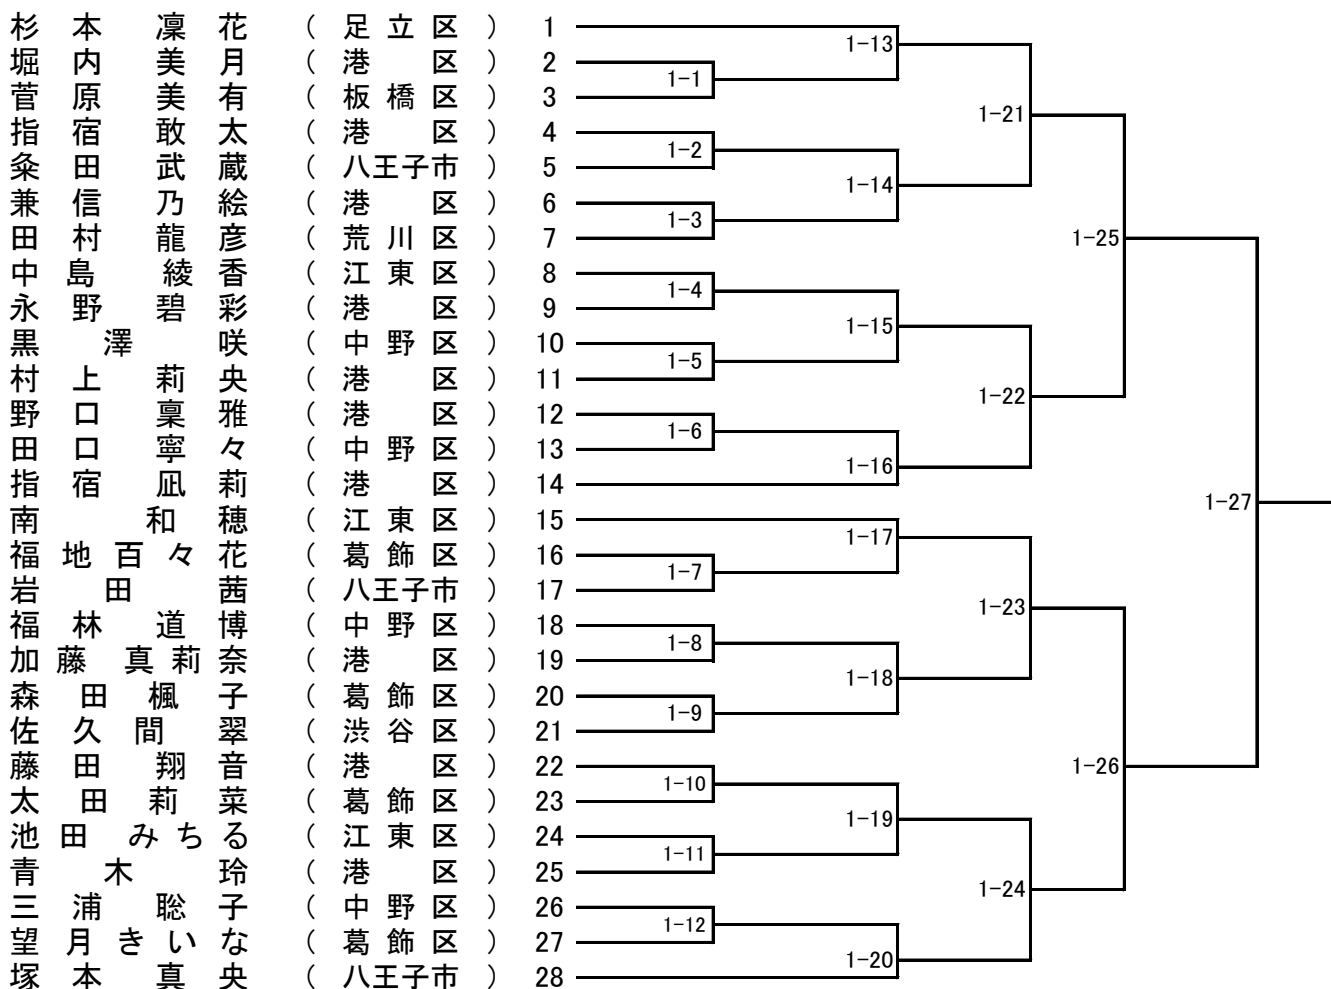

# なぎなた競技・試合規則及び審判規則

1 試合 東京武道館第二武道場にて、小学生・中学生・高校生の3部門を個人試合、小学生・中学生の2部門を演技、トーナメント方式により行う。

2 試合・審判規定

(1) 試合の部

全日本なぎなた連盟の競技規定並びに審判規定により行う。

- ① 試合場は12m四方の広さとする。
- ② 試合時間は2分で、時間内に勝敗が決しない場合は判定とする。  
ただし、決勝戦のみ延長1分1回で判定とする。
- ③ 3位決定戦は行わない。

(2) 演技の部

2人1組の演技者で指定された「しかけ、応じ」3本を旗形式により行う。

3 審判員、係員の服装

- ① 審判員・・・全日本なぎなた連盟審判用ポロシャツ・トレーナー（白トレーナー可）・ワッペンを着用のこと
- ② 係員・・・上：白 又は グレー、下：紺・黒 スカートまたはズボン

なぎなた試合  
中学生の部

なぎなた試合  
高校生の部

第1コート

第2コート