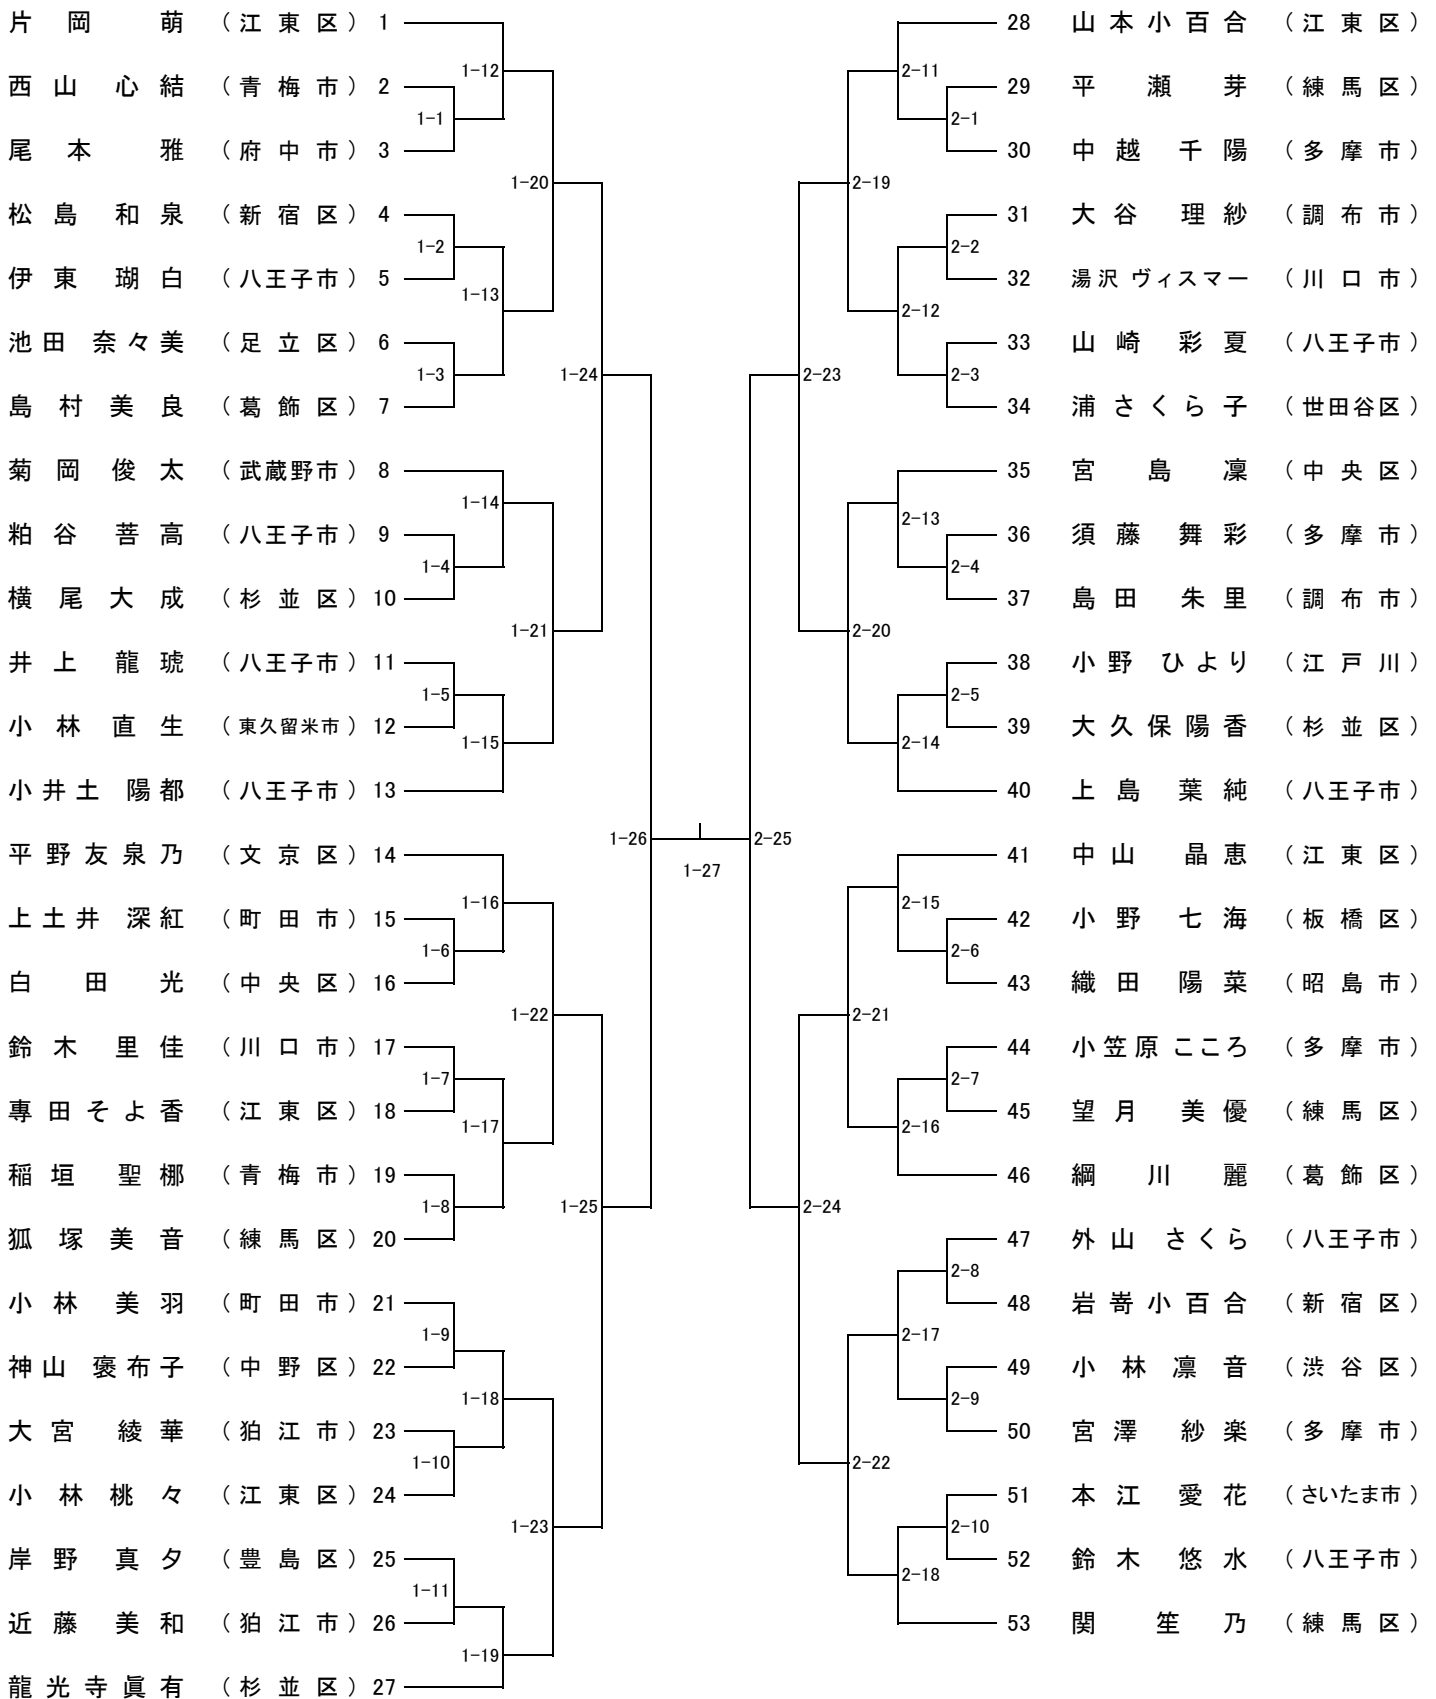

# なぎなた競技・試合規則及び審判規則

1 試合 東京武道館第二武道場にて、小学生・中学生・高校生の3部門を個人試合、小学生・中学生の2部門を演技、トーナメント方式により行う。

2 試合・審判規定

(1) 試合の部

全日本なぎなた連盟の競技規定並びに審判規定により行う。

- ① 試合場は12m四方の広さとする。
- ② 試合時間は2分で、時間内に勝敗が決しない場合は判定とする。  
ただし、決勝戦のみ延長1分1回で判定とする。
- ③ 3位決定戦は行わない。

(2) 演技の部

2人1組の演技者で指定された「しかけ、応じ」3本を旗形式により行う。

3 審判員、係員の服装

- ① 審判員・・・全日本なぎなた連盟審判用ポロシャツ・トレーナー（白トレーナー可）・ワッペンを着用のこと
- ② 係員・・・上：白 又は グレー、下：紺・黒 スカートまたはズボン

なぎなた試合  
中学生の部

なぎなた試合  
高校生の部

第1コート

第2コート

なぎなた演技  
小学生の部

しかけ応じ 1・2・4本目 第1コート

なぎなた演技  
中学生の部

しかけ応じ 1・3・4本目 第2コート