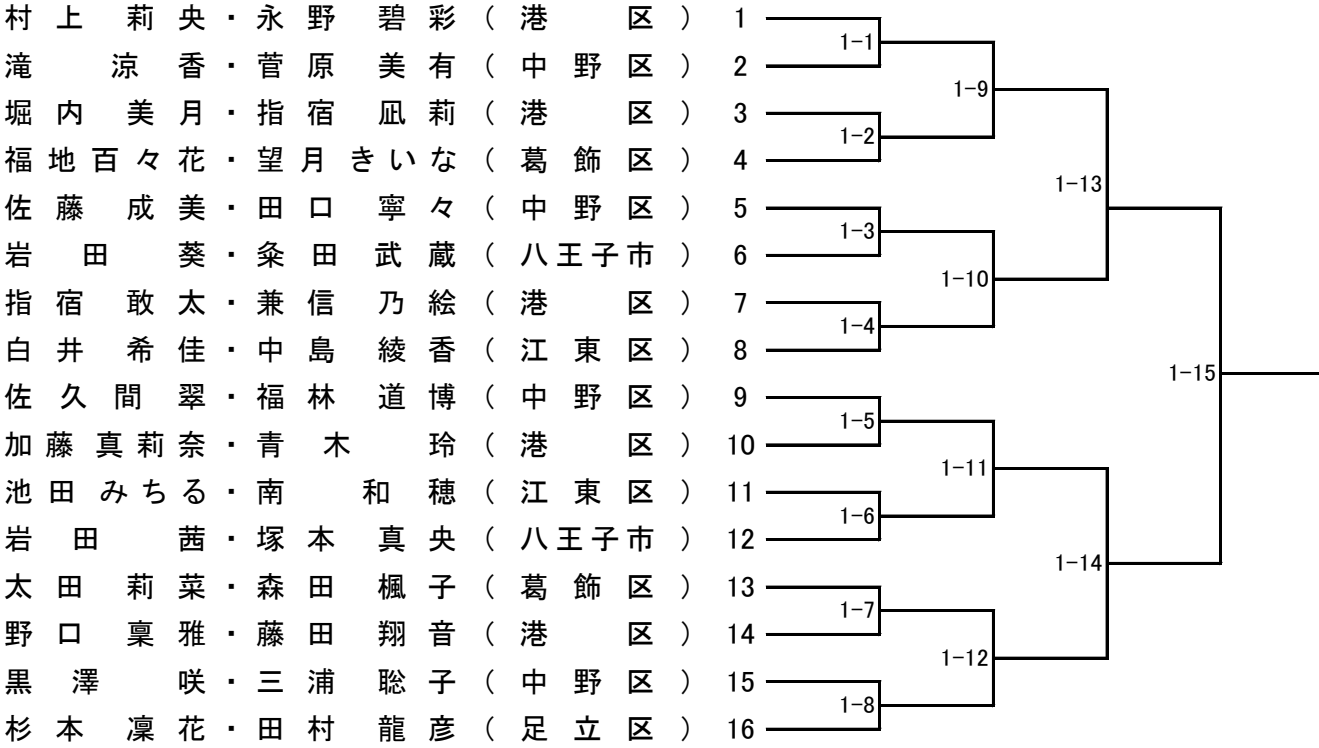

なぎなた演技
小学生の部

しかけ応じ 1・2・4本目 第1コート