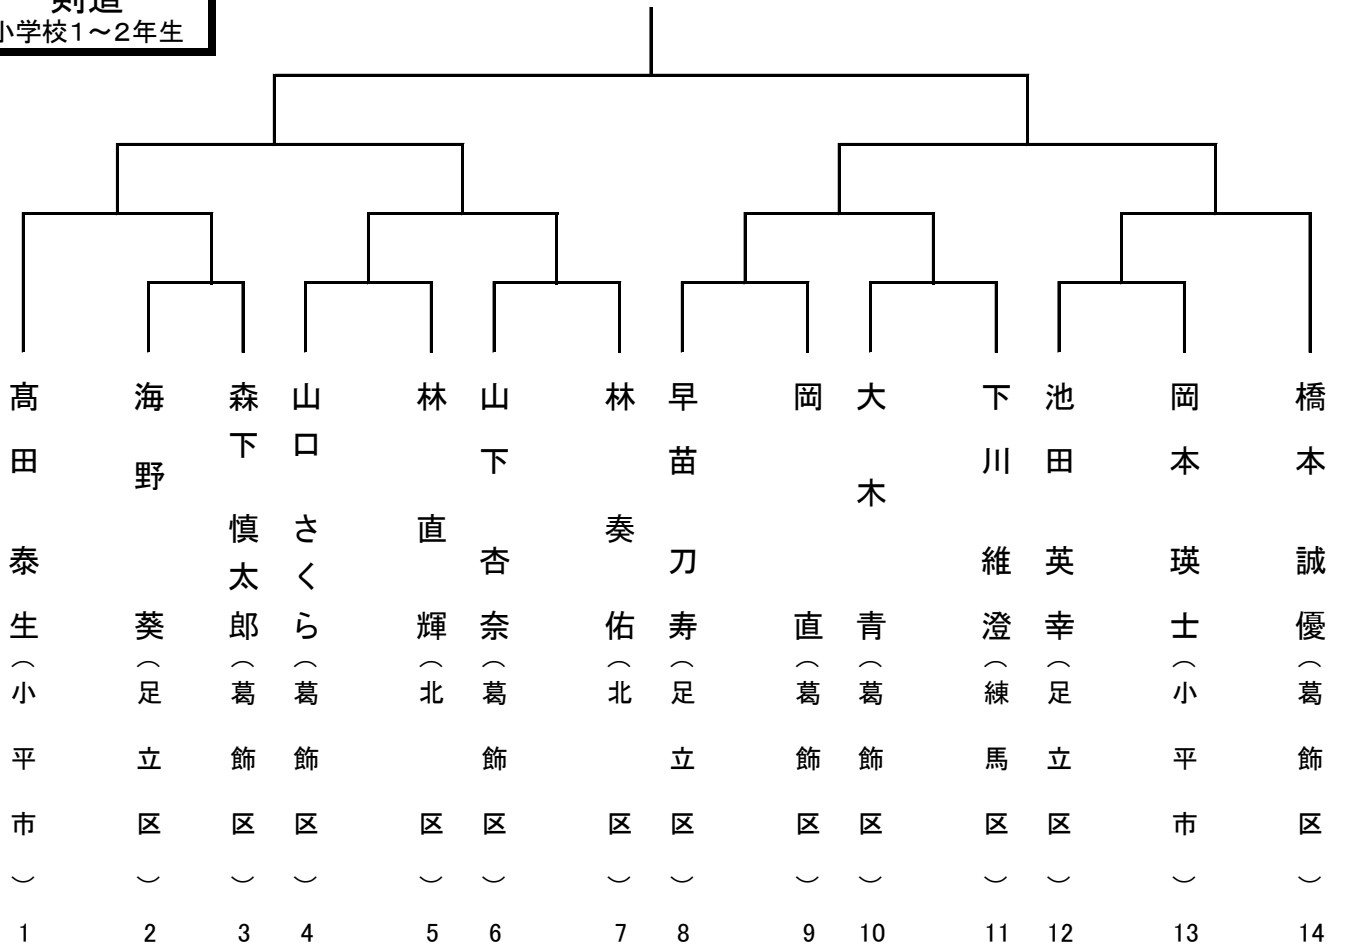

剣道
小学校基本錬成

剣道
小学校1~2年生

剣道
小学校3~4年生

剣道
小学校5~6年生