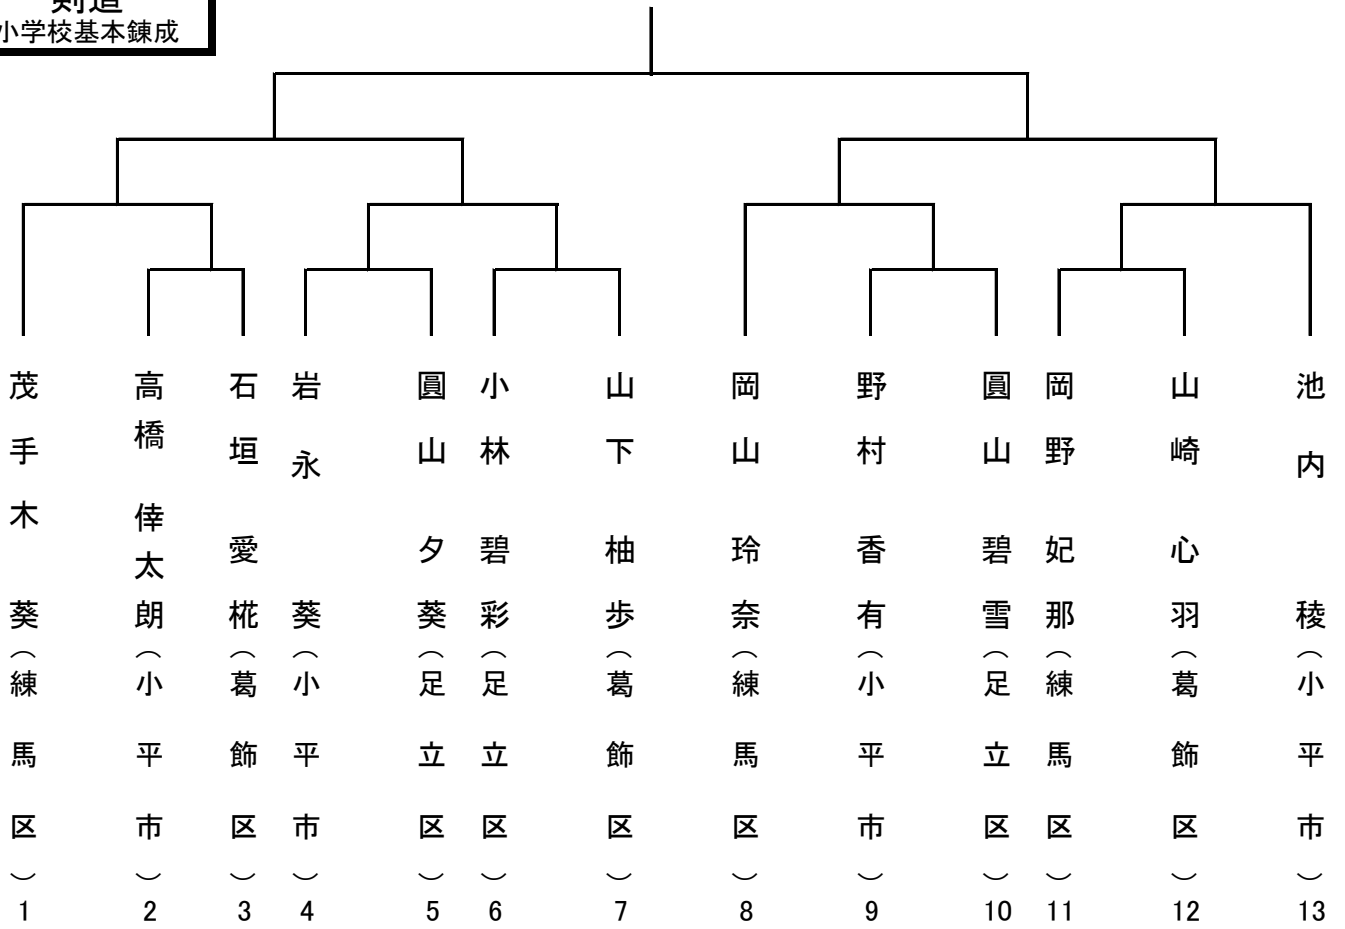

剣道
小学校基本錬成

剣道
小学校1~2年生

剣道
小学校3~4年生

剣道
小学校5~6年生